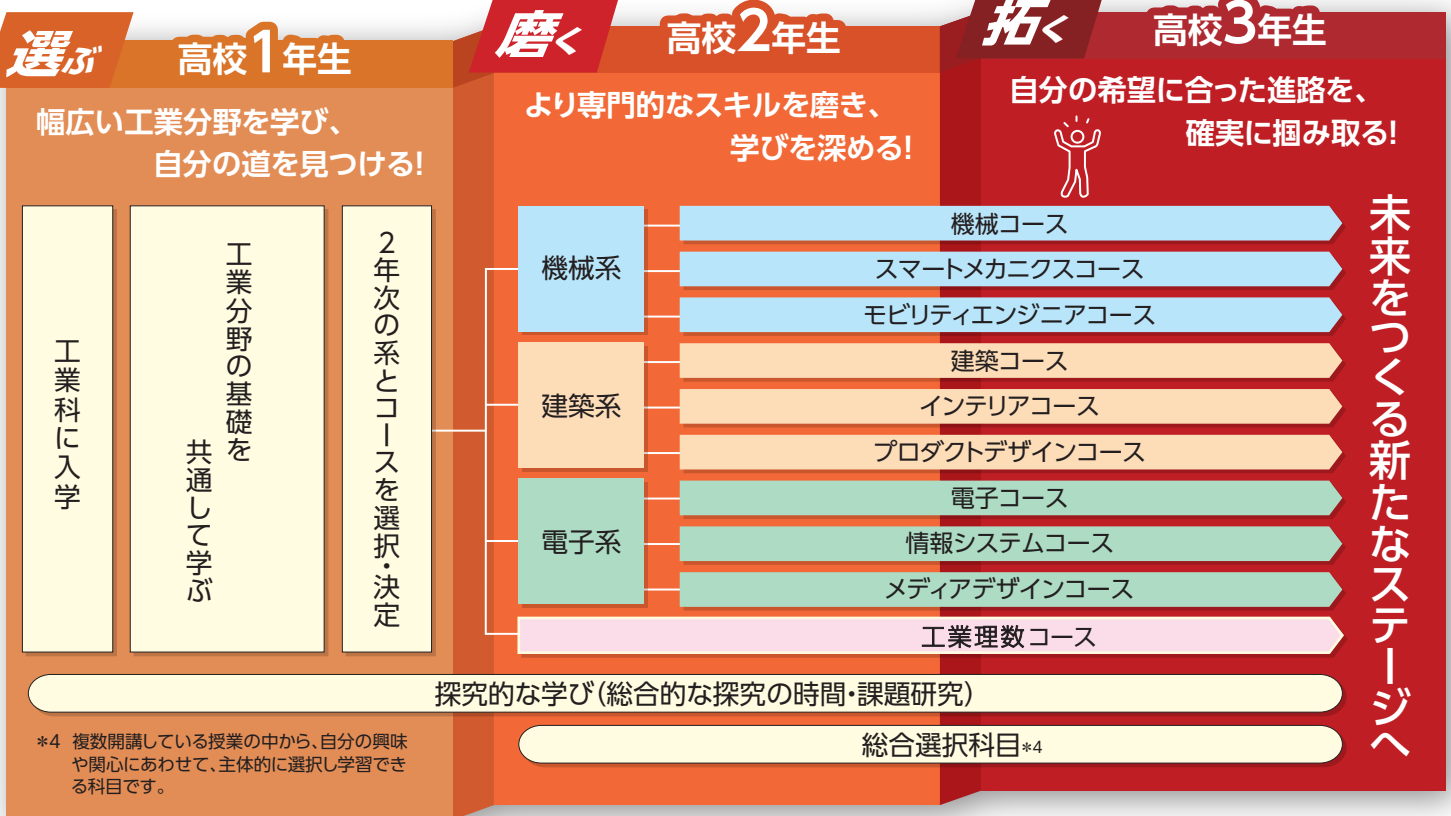

1学科選択コース制始動!

福岡市立博多工業高等学校

これまでの
学科別募集から **令和9年度1学科一括募集へ!**

博工の **ココ!** が新しい!!

NEW!! 1 自分にあった学びの系・コース
を選べる! *1

NEW!! 2 興味がある授業を選べる! *2

NEW!! 3 クラス替えを実施! *3

NEW!! 4 探究的な学びを充実!

*1 2年次よりコース制となります。
*2 2年次、3年次に総合選択科目を実施します。
*3 工業理数コースを除き、専門コースの2年次、3年次に実施します。

幅広い選択肢 × 専門の学び × 探究的な学び

*4 複数開講している授業の中から、自分の興味や関心にあわせて、主体的に選択し学習できる科目です。

- 夏のオープンスクール 8/20(木)
- 秋のオープンスクール 10/17(土)
- 学校見学会 11/14(土)