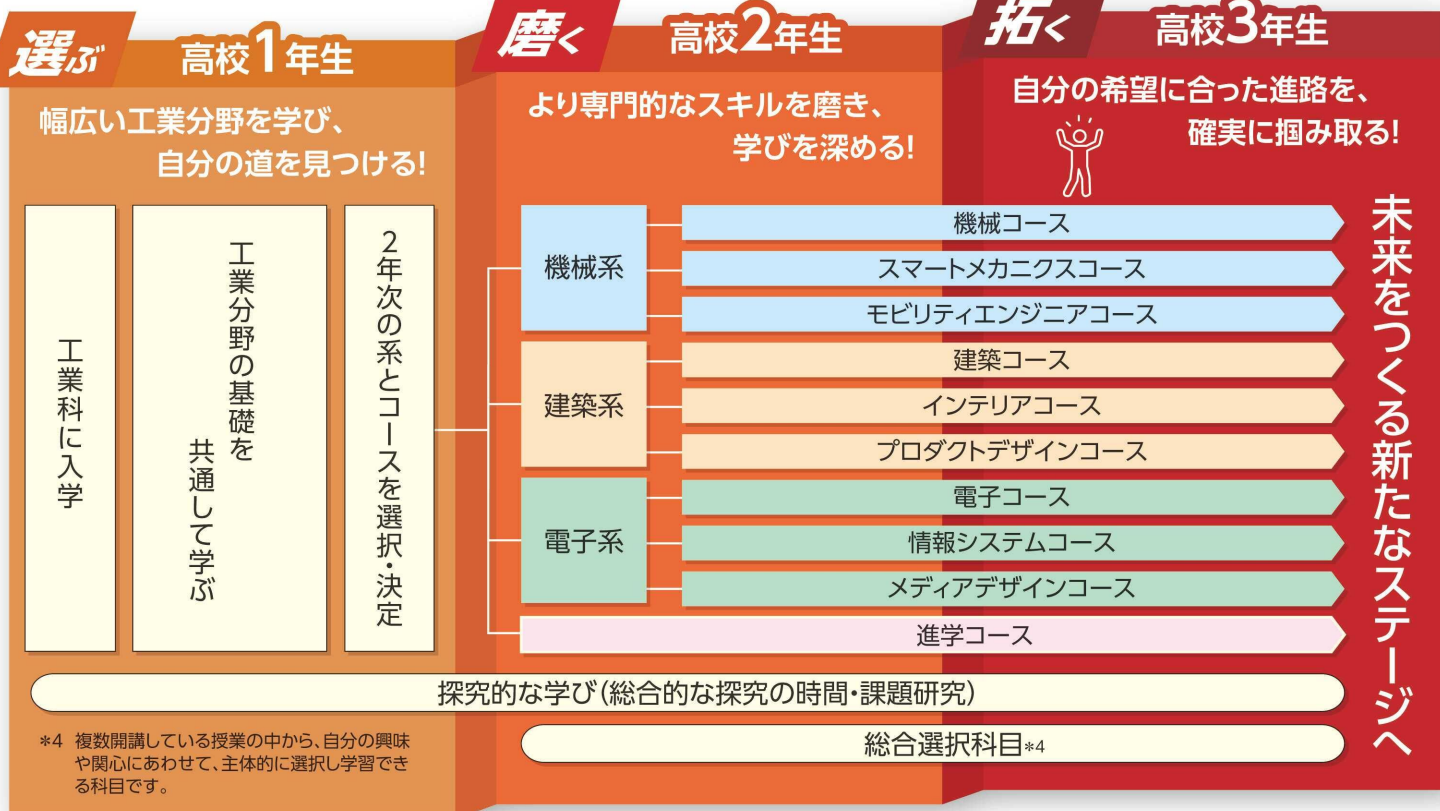

1 学科選択コース制始動!

福岡市立博多工業高等学校

これまでの
学科別募集から **令和9年度1学科一括募集へ!**

博工の **ココ!** が新しい!!

- NEW!!** 1 自分にあった学びの系・コースを選べる! *1
 - NEW!!** 2 興味がある授業を選べる! *2
 - NEW!!** 3 クラス替えを実施! *3
 - NEW!!** 4 探究的な学びを充実!
- *1 2年次よりコース制となります。
*2 2年次、3年次に総合選択科目を実施します。
*3 進学コースを除き、専門コースの2年次、3年次に実施します。

幅広い選択肢 × 専門の学び × 探究的な学び

- 夏のオープンスクール 8/20(木)
- 秋のオープンスクール 10/17(土)
- 学校見学会 11/14(土)

その他、学校を知る機会をたくさん準備しています!!

●詳細は本校ホームページの特設ページにて随時掲載いたします。

特設ページ

公式インスタ